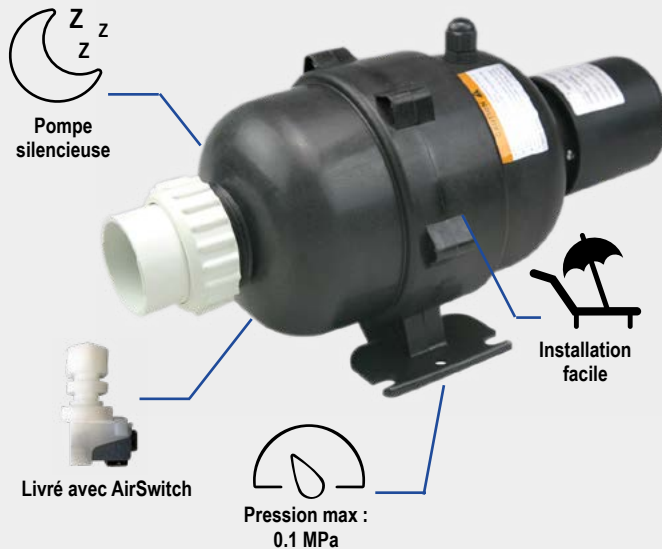

## BLOWER

### ÉQUIPEMENT "ALL-INCLUSIVE"

- Blower pour petit volume  
Airblower for small volume
- Equipé d'un fusible de sécurité  
Equipped with fuse to prevent pump over current
- Equipé d'une résistance chauffante  
Equipped with heating resistance
- En option : lampe à UV de désinfection  
Option : UVs germicidal lamp
- Conforme aux normes  
Norms conformity

#### APW 900 V2

Alimentation	Monophasé
Puissance (W)	900
Pression max (bar)	2,7
Flux d'air (m3/h)	5
Amps	4,5
Fusible moteur	7,5 (230 V) 10 (110 V)