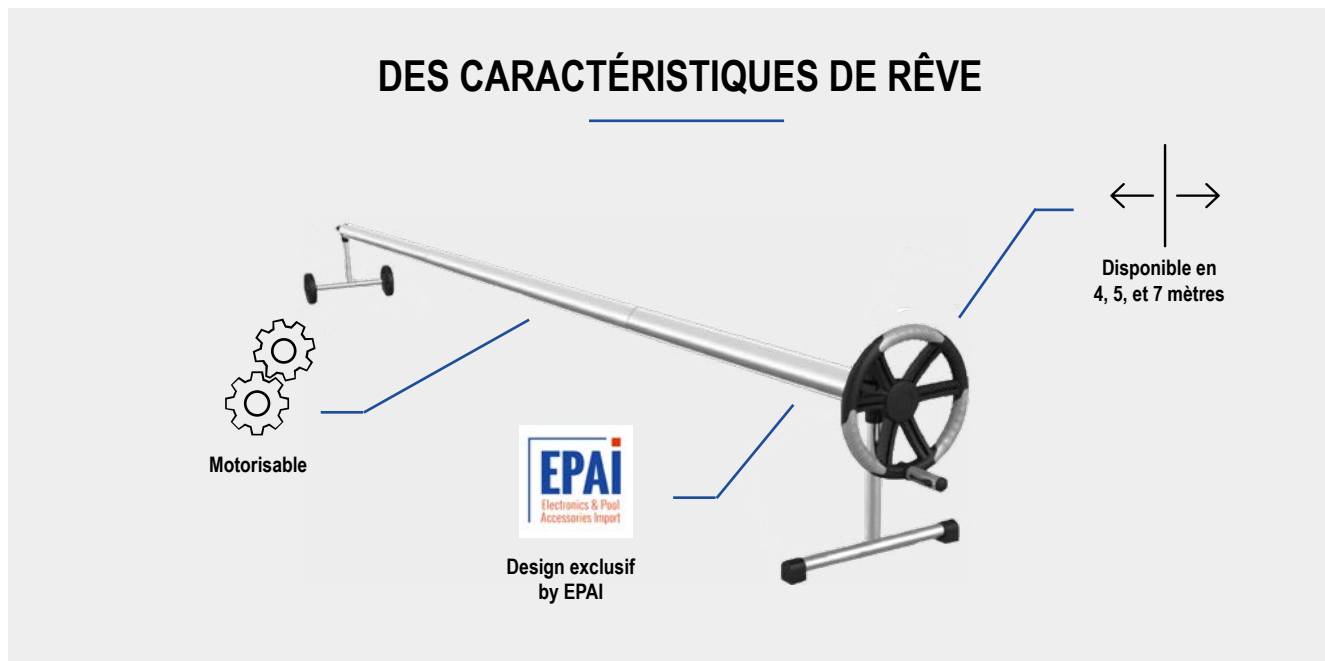

### DES CARACTÉRISTIQUES DE RÊVE

		AS4	AS5	AS7
Tube central	longueur	1800	2400	2800
	Øextérieur	80	90	110
Tubes latéraux	longueur	1800	2400	2800
	Øextérieur	75	85	105
Packaging				Tubes : 2820x240x130 Pieds : 480x510x210
Option moteur		TT0	TT1	TT2