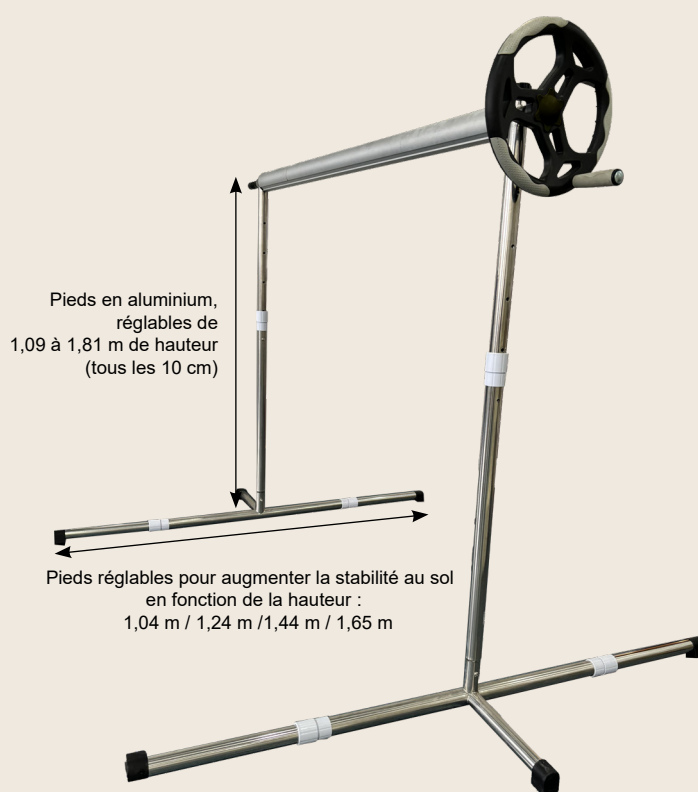

# ENROULEUR TELESCOPIQUE

IDÉAL POUR PISCINE HORS-SOL

MOTRISABLE

DISPONIBLE EN  
4, 5, ET 7 MÈTRES

CONCEPTION  
FRANÇAISE

SAV DÉDIÉ  
EN FRANCE

|                    | ETHS4-24   | ETHS5-24   | ETHS7-24   |
|--------------------|--|--|--|
| Pour bâche jusqu'à | 4 mètres   | 5 mètres   | 7 mètres   |
| Matériau           | Aluminium  | Aluminium  | Aluminium  |
| Tube central       | longueur   | 1800   | 2400   |
|                    | Øextérieur   | 81   | 90   |
| Tubes latéraux     | longueur   | 1800 x 2   | 2400 x 2   |
|                    | Øextérieur   | 76   | 85   |
| Packaging          |  Épaisseur : 15 |  Épaisseur : 15 | 2 boîtes<br>Tubes : 2820x230x120<br>Pieds : 1060x440x150 |
|                    | Motorisable  | Oui, avec moteur TT0   | Oui, avec moteur TT1                                     |