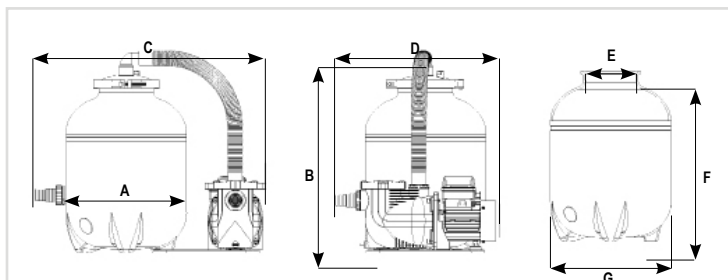

EZ CLEAN : CLEAN'O

**Platine de filtration sans vanne destinée aux piscines hors-sol.
Préchargée avec le média de filtration Aqualoon.
Livré avec raccords 32/38**

	EZ Clean 200	EZ Clean 300	EZ Clean 400
Puissance	100	300	400
Débit d'eau (l/h)	4300	8000	10000
Aqualoon inclus (g)	320	1200	1550
Raccord (mm)	32/38	32/38	32/38
Dimensions colis (mm)	26 x 25,5 x 61	58 x 38 x 52	64 x 46 x 57
Poids net/brut (kg)	4,5 / 6,1	11,5 / 12,5	13,3 / 14,3

	A	B	C	D	E	F	G	E (volume)
EZ Clean 300	356	595	680	485	148	500	356	37 litres
EZ Clean 400	410	640	727	485	148	550	410	55 litres