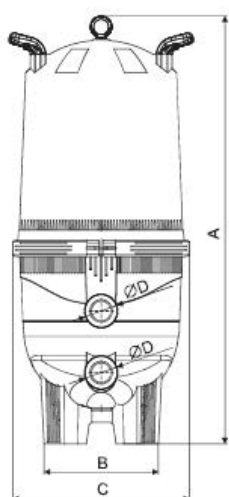

FILTRES

À CARTOUCHES MULTIPLES

Manomètre inclus. Pressure gauge included.

	GL320	GL420	GL520
Surface de filtration (m ²)	29,7	39	48,3
Connection (mm)	63 (60)	63 (60)	63 (60)
Débit Max (m ³ /h)	29,8	32	34
Pression max (bar)	3	3	3

	A (mm)	B (mm)	C (mm)	øD (inch)
GL320	1070	430	616	2
GL420	1220	430	616	2
GL520	1370	460	616	2

Pièces et consommables

CARTOUCHES DE RECHANGE

	GL320	GL420	GL520
Hauteur (mm)	508	660,5	814
Diamètre (mm)	178	178	178
Zone de filtration (m ²)	30	39	48
Grade filtration (µm)	30	30	30
Densité (g)	85,05	85,05	85,05
Nombre de cartouches dans le filtre	4	4	4